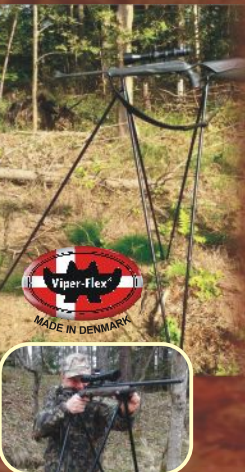

FASCYNACJA POLOWANIAMI

HUBERTUS®

COLLECTION

SUPER PROPOZYCJE
OD MYŚLIWYCH DLA MYŚLIWYCH

Katalog ZIMA 2016/2017

Katalog ważny do 31. 03.2017

TOP!
OFERTA

Pastorał Viper-Flex Journey Carbon
Nr HU-2016991

Pastorał 4 noży z 2 punktowym wsparciem z włókna węglowego i czarnego, anodowego aluminium waga 0,9 kg. Po złożeniu pasuje do każdej walizki na broń. Można stosować w pozycji stojącej, siedzącej i kłęczącej regulując wys. w 17 pozycjach. Dla osób o wys. od 1,20 do 2m.

~~1148,00~~ **999,00**
CENA BRUTTO CENA PROMOCYJNA

Pastorał Viper-Flex Basis
Nr HU-2016990

Pastorał wykonany z czarnego, anodowego aluminium, waga 1,1 kg

~~918,00~~ **799,00**
CENA BRUTTO CENA PROMOCYJNA

APEX Auto Lift wciągarka
Nr HU-20162200

Wciągarka dzięki której można szybko i bezpiecznie wykonywać wszystkie czynności przy ubitej zwierzynie. jelenie czy dziki. Mechanizm pozwala szybko podnosić jak i zatrzymać w dowolnym miejscu oraz kontrolować opadanie zwierzyny jak i ułożenie bezpośrednio np. do bagażnika. Ruch zapadkowy unosi dany przedmiot w cyklach 3 cm. taśma wciągająca - 2,5m, udźwieg do 200 kg, waga 1,34 kg

~~332,00~~ **290,00**
CENA BRUTTO CENA PROMOCYJNA